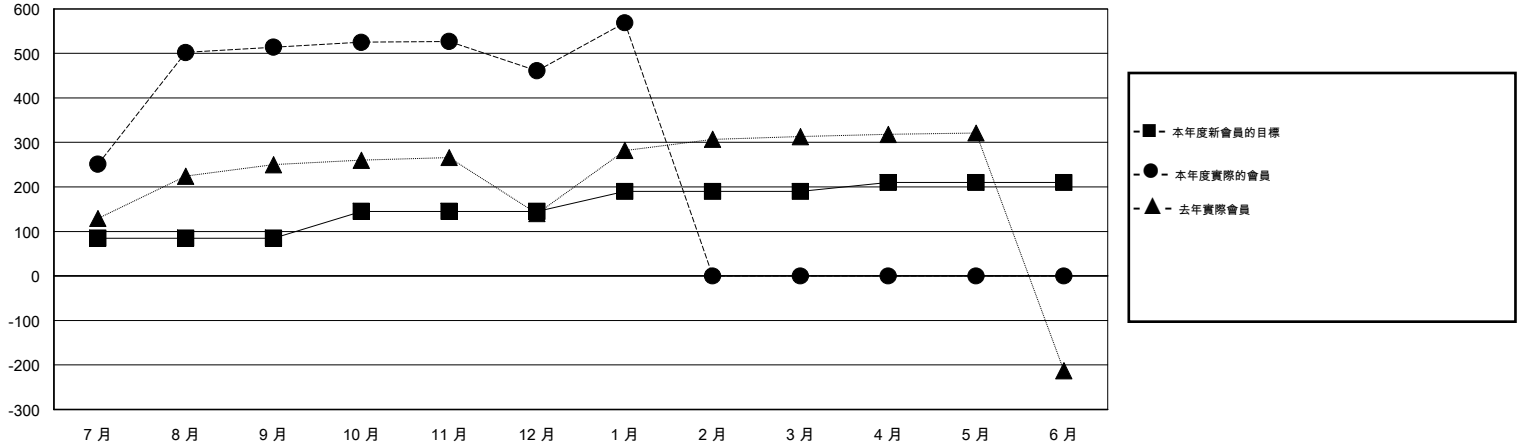

目標和實際會員累積

已取消的分會: 0

63 CLUBS OF 69 增添1位或以上的新會員

性別分佈

男 2,081 (74.06%)
女 729 (25.94%)

放棄的會員

[點擊這裡取得健康評估資料](#)

過世	7
分會已取消	0
其他	95
總計	102

家庭單位會員	202
戶長	89
非戶長	113