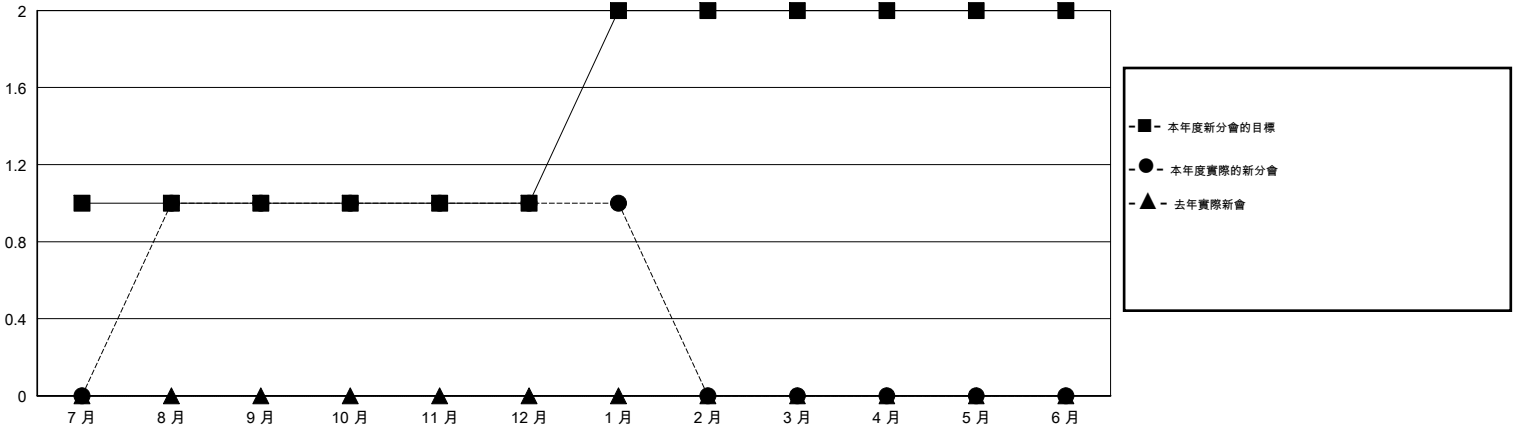

MONTHLY MEMBERSHIP PROGRESS REPORT

District 300C1

Results as of: 1/31/2016

GMT: PEI-JEN CHEN

地點 REP OF CHINA

GMT憲章區 5

分會				
成果 2015-2016				
季	新分會目標	新會	會員流失的分會	淨增/減
7月/8月/9月	1	1	0	1
10月/11月/12月	0	0	0	0
1月/2月/3月	1	0	0	0
4月/5月/6月	0	0	0	0

位會員@每位須繳				
成果 2015-2016				
季	新會員目標	增加的授證/新會員	退會人數	淨增/減
7月/8月/9月	85	540	26	514
10月/11月/12月	60	19	72	-53
1月/2月/3月	45	112	4	108
4月/5月/6月	20	0	0	0

目標與實際新會累積